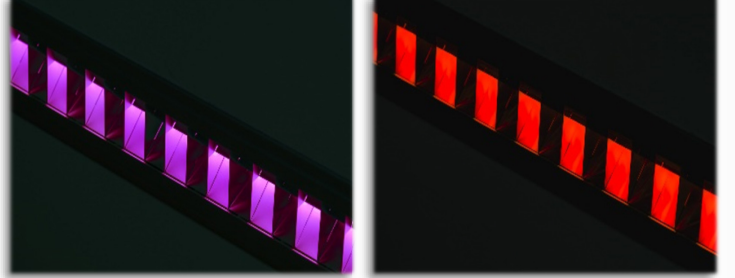

SBL 45WW DECOR

ÜRÜN TANIMI

Libus® *wallwasher decor* tip - kapak ve reflektör renk / yüzey seçenekleri :

- **Kapak** : BL (açık tip) - CT (düz şeffaf PMMA - PC)
- **Renkler** : siyah - gri - bronz - titanyum - turuncu - pembe - mor - mavi
- **Yüzeyler** : ayna - mill finish - fırça - granit - çizgi

ÜRÜN KODU	ALT KAPAK / DİFÜZÖR	IP	LOR %	VERİM lm/w	STANDART GÜÇ SEÇENEKLERİ DIPswitch	
LPD BL	açık tip	20	72	117	3 - 8	11-21
LPD CT	şeffaf PM - PC	40	70	113	WATT	

* tabloda verilen gösterge değerler 11w sürülmüş armatüre aittir.

* L.O.R. ve verim değerleri reflektör renk, yüzey ve ön kapak tiplerine göre değişiklik gösterebilir.

güç ve kontrol seçenekleri

standart : 3 - 8 | 11 - 21W DIPswitch

opsiyonel : DALI - uzaktan kumanda

gövde seçenekleri

standart : alüminyum 10 µm anodize satine silver

opsiyonel : bronz - siyah | fırçalı - ayna & boyalı