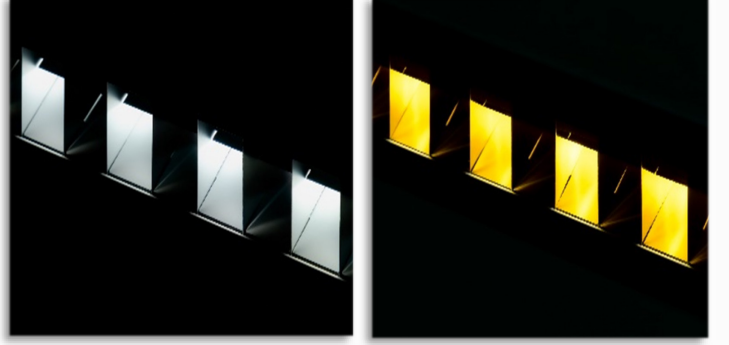

SBL 45WW STANDARD

ÜRÜN TANIMI

Libus® *wallwasher standard* tip kapak ve reflektör renk - yüzey seçenekleri :

- **Kapak** : BL (açık tip) - CT (düz şeffaf PM-PC) - ML (micro-lineer prizmatik)
- **Renkler** : gümüş - altın
- **Yüzeyler** : ayna - satine mat

ÜRÜN KODU	ALT KAPAK / DİFÜZÖR	IP	LOR %	VERİM lm/w	STANDART GÜÇ SEÇENEKLERİ DIPswitch
LPS BL	açık tip	20	74	120	3 - 8 11-21
LPS CT	şeffaf PM-PC	40	73	118	WATT

* tabloda verilen gösterge değerler 11w sürülmüş armatüre aittir.

* L.O.R. ve verim değerleri reflektör renk, yüzey ve ön kapak tiplerine göre değişiklik gösterebilir.

güç ve kontrol seçenekleri

standart : 3 - 8 | 11 - 21W DIPswitch

opsiyonel : DALI - uzaktan kumanda

gövde seçenekleri

standart : alüminyum 10 µm anodize satine silver

opsiyonel : bronz - siyah | fırçalı - ayna & boyalı

IP20
IP40